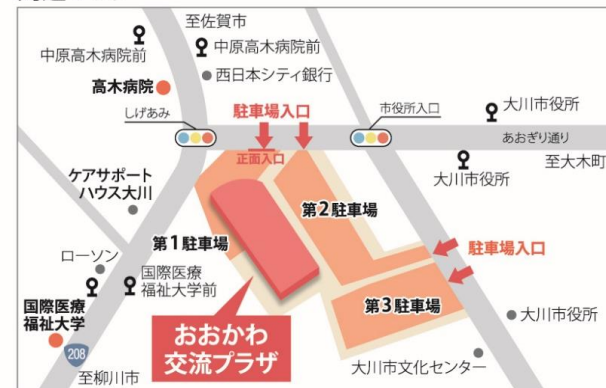

周辺マップ

駐車場のご案内

第1駐車場 26台／第2駐車場 68台／第3駐車場 104台
 〒831-0016

福岡県大川市酒見215-1おおかわ交流プラザ4F
 TEL 0944-85-8002