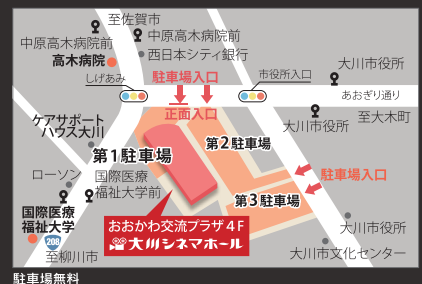

大川シネマホール

QRコードから
最新情報をチェック!!

TEL 0944-85-8002

休館日/木曜日

〒831-0016 福岡県大川市酒見215-1 おおかわ交流プラザ4F

お得なシネマ個人会員・法人会員募集中! 詳しくはホームページをチェック! > <http://cinema.okawa-kouryuplaza.jp/>